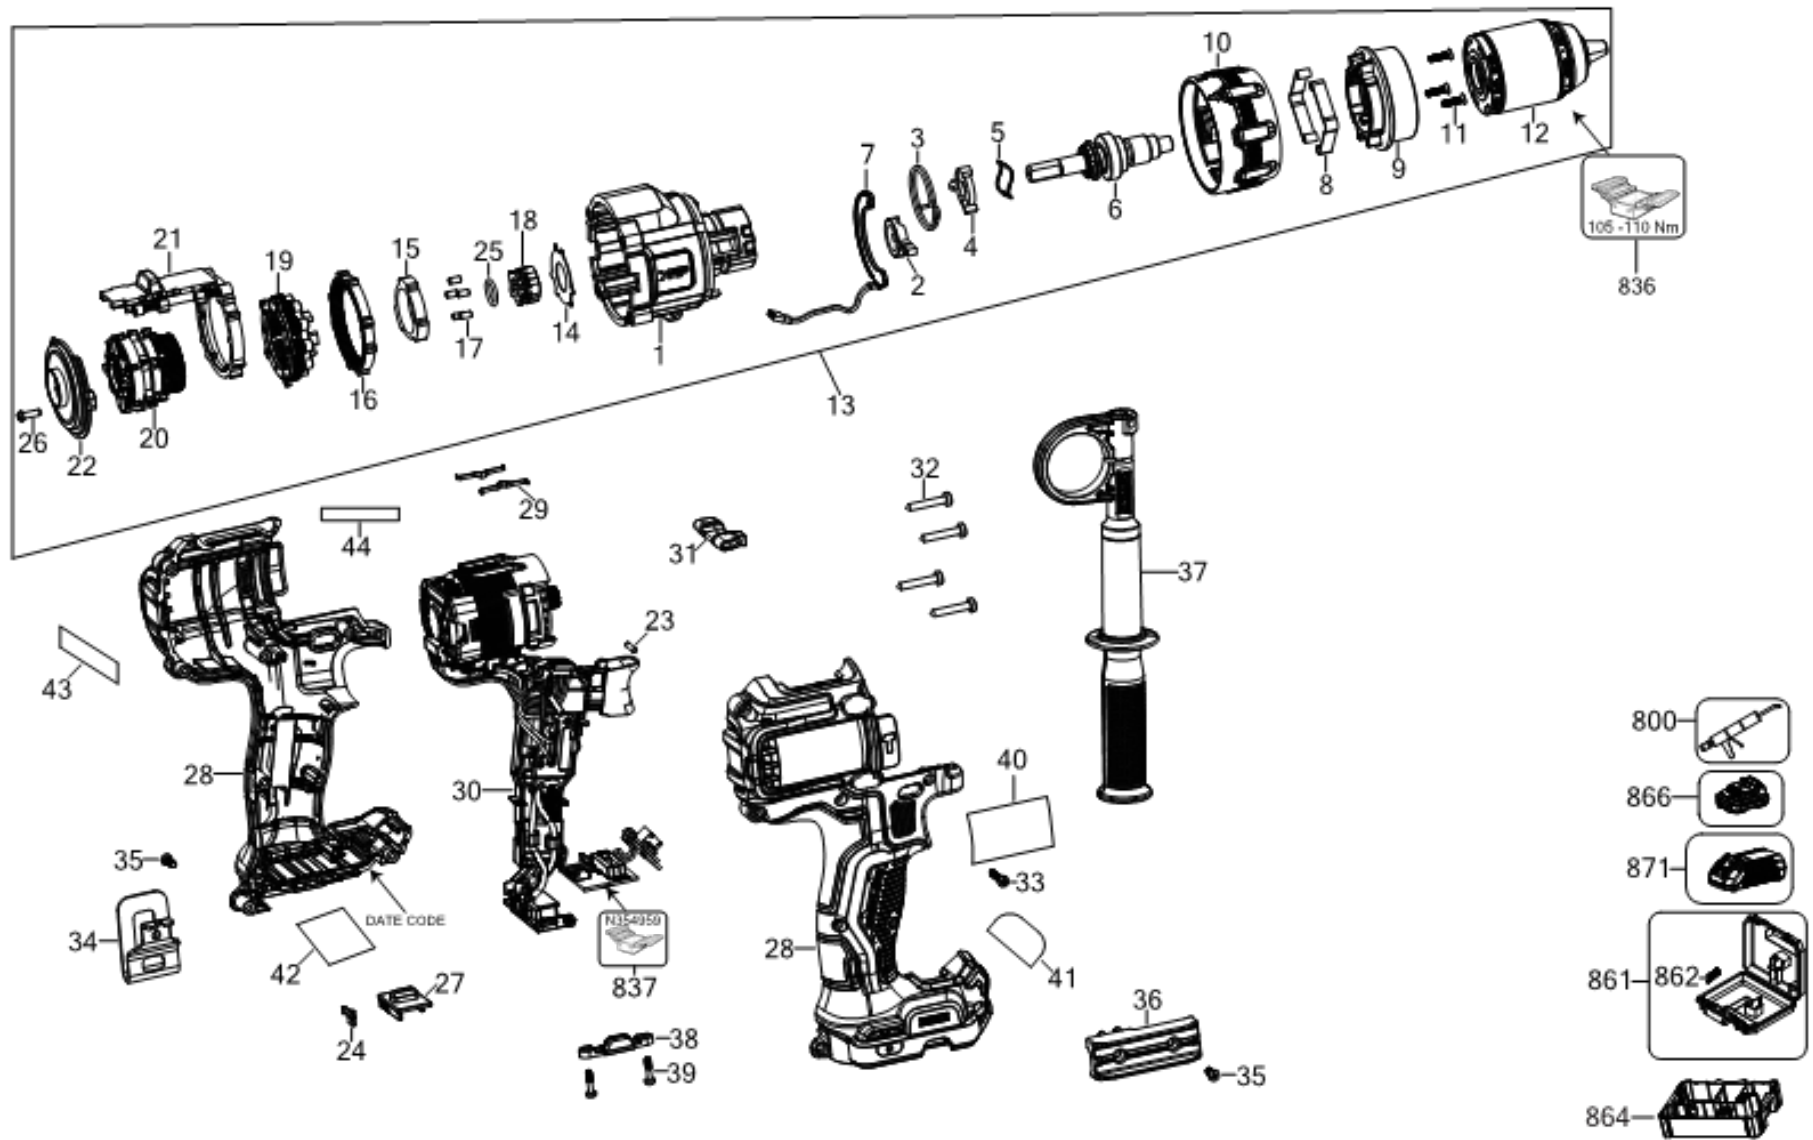

DCD999H2T CORDLESS HAMMER 2

Parts List DCD999H2T CORDLESS HAMMER 2

Item	Part Number	Qty	Part Description	General Description	Other Info	Repair Inst	Markets
1	NA017020	1	GEARCASE SA			No	QW
2	N146719	1	LEVER			No	QW
3	N316079	1	SPRING			No	QW
4	N149367	1	GEAR			No	QW
5	N269741	1	WASHER SPRING			No	QW
6	NA017024	1	SPINDLE SA			No	QW
7	N481813	1	SENSOR			No	QW
8	N165352	2	DETENT			No	QW
9	N826901	1	END CAP			No	QW
10	N792472	1	COLLAR			No	QW
11	N691339	3	SCREW			No	QW
12	NA260834	1	CHUCK			No	QW
13	NA017104	1	GEARBOX SA			No	QW
14	652378-00	1	PLATE			No	QW
15	N195392	1	LOCK RING			No	QW
16	N375864	1	GEAR			No	QW
17	654110-00	5	ROLLER			No	QW
18	N481809	1	ANVIL			No	QW
19	NA017108	1	GEAR SA			No	QW
20	NA019200	1	GEAR SA			No	QW
21	N375867	1	SLIDER SA			No	QW
22	N375868	1	BAFFLE SA			No	QW
23	N071836	2	ROLL PIN			No	QW
24	N392855	1	DETENT			No	QW
25	N309119	1	O RING			No	QW
26	N281559	2	SCREW			No	QW
27	N393603	1	SELECTOR			No	QW
28	N825700	1	CLAMSHELL SET			No	QW
29	N014681	2	LEAF SPRING			No	QW
30	N874392	1	MOTOR & SWITCH SA			No	QW
31	N431555	1	ACTUATOR FWD/REV			No	QW
32	330019-52	4	SCREW			No	QW

Parts List DCD999H2T CORDLESS HAMMER 2

Item	Part Number	Qty	Part Description	General Description	Other Info	Repair Inst	Markets
33	682211-00	8	SCREW			No	QW
34	N086039	1	HOOK			No	QW
35	N042665	2	SCREW			No	QW
36	N851797	1	HOLDER SA			No	QW
37	N819809	1	HANDLE SIDE SA			No	QW
38	N787996	1	INSERT			No	QW
39	N831593	1	SCREW			No	QW
40	N844340	1	RATING PLATE		EURO	No	QW
41	N892432	1	LABEL		LED	No	QW
42	N846330	1	LABEL		FOOT	No	QW
44	N846333	1	BRAND LABEL		18V XR	No	QW
800	N017298	1	GREASE	G-2008 Molykote	BRUSHLES S	No	QW
836	559661-99	1	S.T.CHUCK REMOVAL JIG			No	QW
836	559662-99	1	S.T.CHUCK REMOVAL JIG			No	QW
836	596004-99	1	S.T.INSERT			No	QW
837	N354959	1	SERVICE TOOL	WIRE HARNESS		No	QW
861	N279261	1	KITBOX			No	QW
862	N409477	2	LATCH			No	QW
864	N862662	1	TRAY			No	QW
866	NA283204	1	BATTERY 18V - 5.0AH - 90WH			No	QW
871	NA132878	1	CHARGER	DCB1104-QW		No	QW